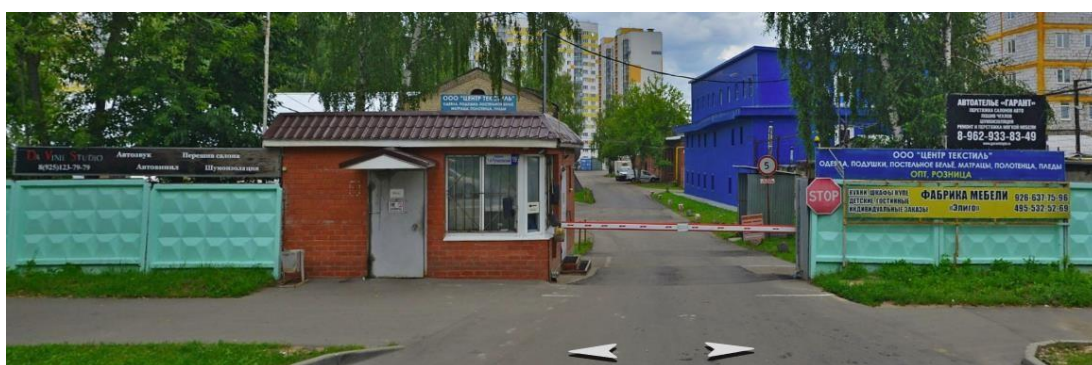

Адрес склада: МО, г. Мытищи, 1-й Рупасовский переулок, 19

Пн - Пт с 10 до 19 часов без обеда

**На территории нашего склада действует перчаточно-масочный режим. Без средств индивидуальной защиты проезд на территорию склада невозможен.**

Въезд - с улицы Комарова

На КПП охране сказать, что едете в «МТ-Логистикс» (они предоставляют нам складские услуги).

Схема движения по территории