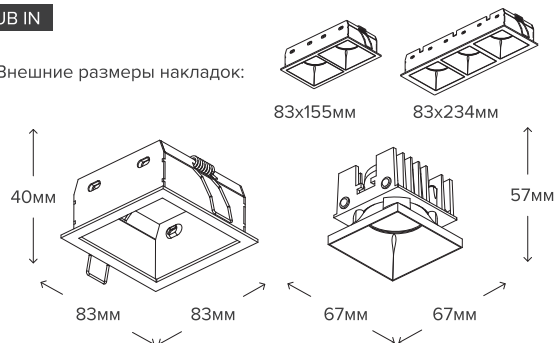

KUB IN

ИНСТРУКЦИЯ ПО УСТАНОВКЕ

Санкт-Петербург:
+7 (812) 309-75-57

Москва:
+7 (499) 685-00-50

www.ledmonster.ru

Developed in Europe

KUB IN

Внешние размеры накладок:

Подключение:	220 В
Мощность потребления:	15 Вт
Световой поток:	1300 лм
Угол света	50°
Цветовая температура:	3000 К
Цветопередача:	97+Ra
Степень защиты оболочки:	IP44
Диммирование:	да

1

Вырезать в потолке установочное отверстие размером 75x75 мм.