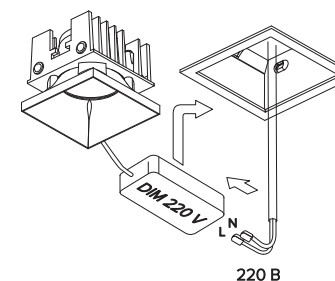

Подключить светильник к электрической сети 220 В через клеммники "Wago".

4