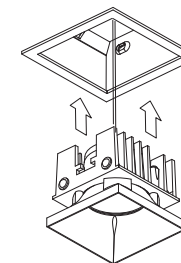

2

Вставить фрейм в установочное отверстие.

3

Подключить светильник к электрической сети 220 В через клеммники "Wago".

4

Установить светильник во фрейм. Светильник установлен, можно начинать эксплуатацию.

WWW.LEDMONSTER.RU