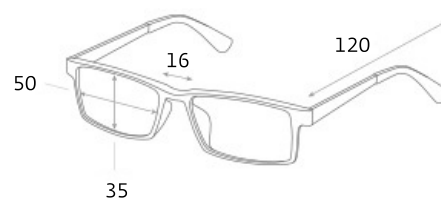

# ВОДИТЕЛЬСКИЕ ОЧКИ SPG «НЕПОГОДА | НОЧЬ», артикул: AD050

ПРИМЕНЕНИЕ

артикул: AD050

категория: luxury

цвет:

 коричнево-бежевый

 синий

ПОДРОБНАЯ ИНФОРМАЦИЯ О МОДЕЛИ:

Форма: женские

Ширина: средние

Габариты, мм:

Тип оправы: полнооправная

Геометрия: не определена

Наносники: нерегулируемые

Материал оправы: поликарбонат

**поликарбонат:** Оправы из поликарбоната легкие, практичные и безопасные.

Материал линз: пластик поликарбонат

Вес: 37 гр.