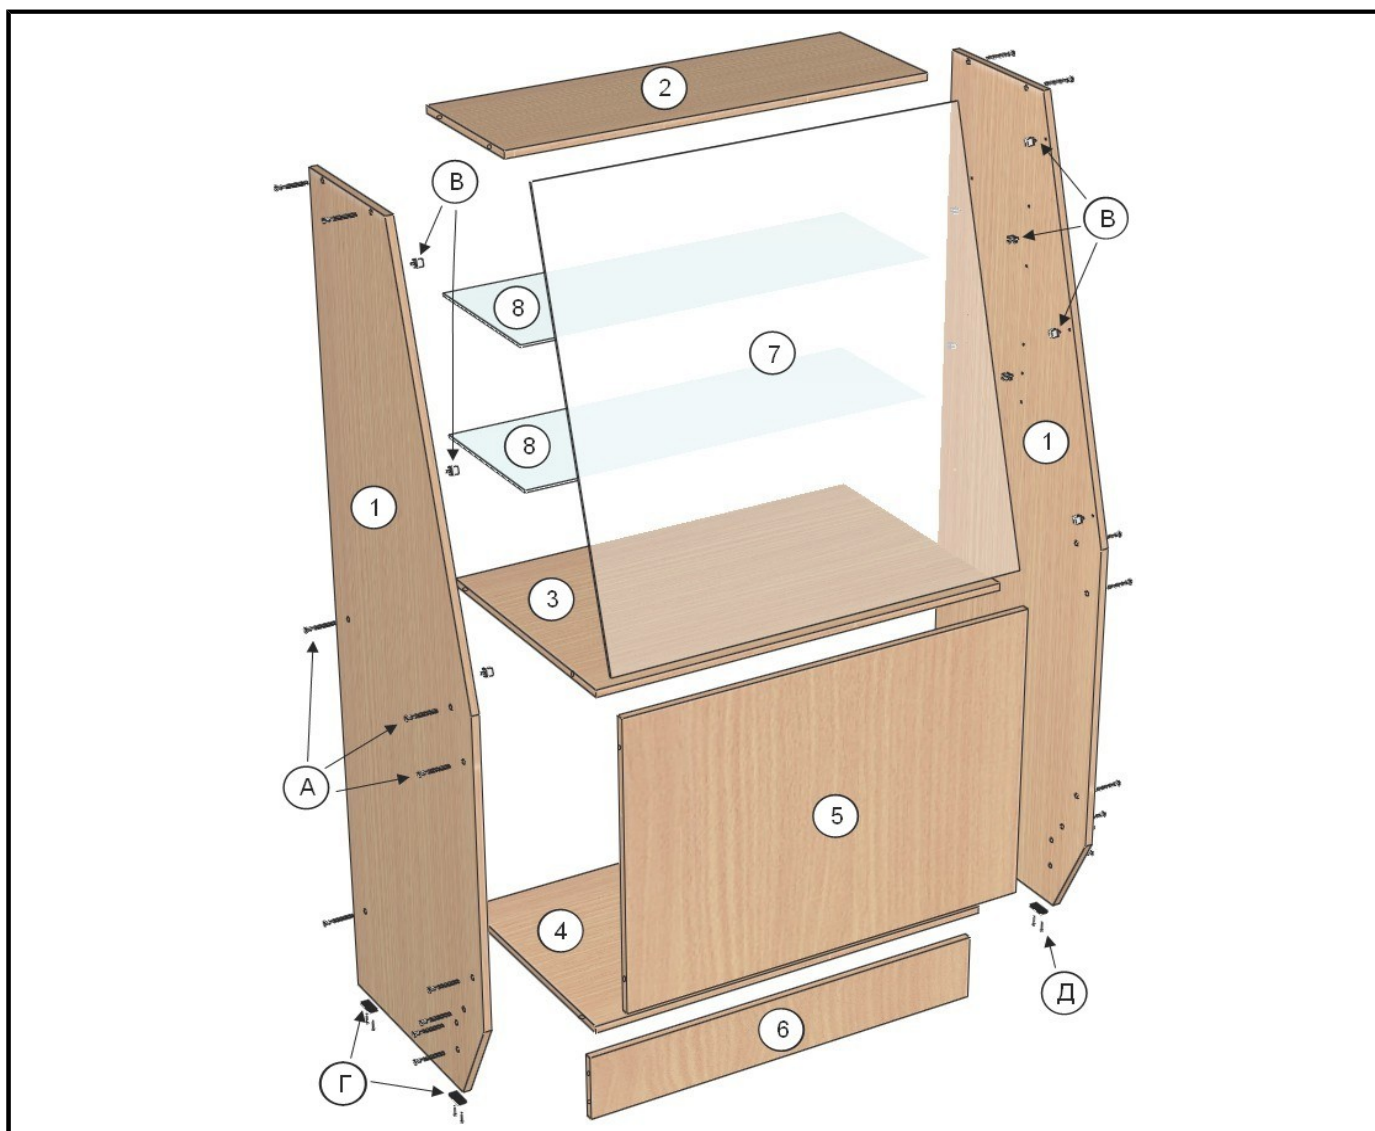

В-10-40
Витрина малая полуостекленная
1800x900x550

Детали

Обозначение	Наименование	Размер, мм	Кол-во	Примечание
1	Боковая стенка	1800x550x16	2	ТО.550.039/040
2	Крыша	868x296x16	1	ТО.550.041
3	Горизонт	868x546x16	1	ТО.550.029
4	Полка	868x520x16	1	ТО.550.030
5	Панель	868x658x16	1	ТО.550.031
6	Цоколь	868x150x16	1	ТО.550.032

Стекло

7	Переднее стекло	860x920x5	1	
8	Полка стеклянная	860x300x5	2	

Фурнитура

Обозначение	Наименование	Характеристика	Кол-во	Примечание
А	Евровинт	7x50	20	
Б	Заглушка		20	
В	Стеклодержатель	П-образный	14	
Г	Подпятник		4	
Д	Гвоздь	2x20	8	
Е	Ключ-шестигранник		1	