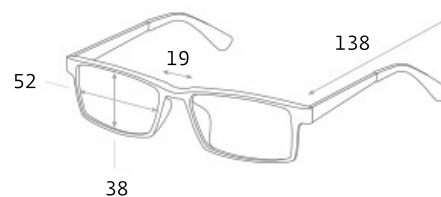

# ВОДИТЕЛЬСКИЕ ОЧКИ SPG «СОЛНЦЕ», артикул: AS107

ПРИМЕНЕНИЕ

артикул: AS107

категория: exclusive

цвет:

 черный

ПОДРОБНАЯ ИНФОРМАЦИЯ О МОДЕЛИ:

Форма: unisex

Ширина: широкие

Габариты, мм:

Тип оправы: полнооправная

Геометрия: прямоугольная

Наносники: нерегулируемые

Материал оправы: TR-90

**TR-90:** Легкий, приятный на ощупь пластик, гибкий и устойчивый к перепаду температур (от - 30 °С до + 80 °С). Хорошо сохраняет форму.

Материал линз: пластик поликарбонат

Вес: 22 гр.