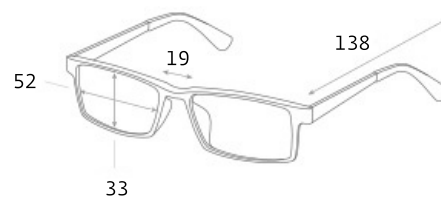

# ВОДИТЕЛЬСКИЕ ОЧКИ SPG «СОЛНЦЕ», артикул: AS105

ПРИМЕНЕНИЕ

артикул: AS105

категория: exclusive

цвет:

 черный

ПОДРОБНАЯ ИНФОРМАЦИЯ О МОДЕЛИ:

Форма: мужские

Ширина: средние

Габариты, мм:

Тип оправы: полнооправная

Геометрия: не определена

Наносники: нерегулируемые

Материал оправы: TR-90

**TR-90:** Легкий, приятный на ощупь пластик, гибкий и устойчивый к перепаду температур (от - 30 °С до + 80 °С). Хорошо сохраняет форму.

Материал линз: пластик поликарбонат

Вес: 20 гр.