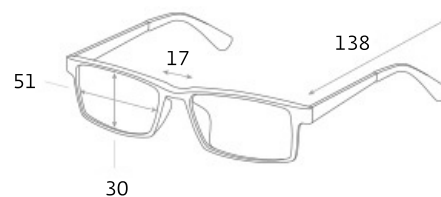

ВОДИТЕЛЬСКИЕ ОЧКИ SPG «СОЛНЦЕ», артикул: AS101

ПРИМЕНЕНИЕ

артикул: AS101

категория: exclusive

цвет:

 черный

ПОДРОБНАЯ ИНФОРМАЦИЯ О МОДЕЛИ:

Форма: unisex

Ширина: средние

Габариты, мм:

Тип оправы: полнооправная

Геометрия: прямоугольная

Наносники: нерегулируемые

Материал оправы: ULTEM

ULTEM: Инновационный высокотехнологичный полимер – очень легкий, гибкий и прочный. Невероятно устойчив к перепадам температур и всегда сохраняет форму. Эргономичность и долговечность – главные преимущества оправ из этого пластика.

Материал линз: пластик поликарбонат

Вес: 15 гр.