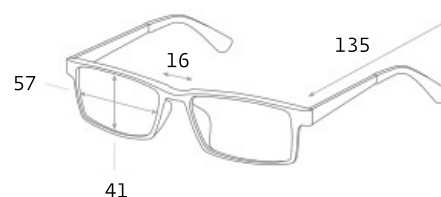

# ВОДИТЕЛЬСКИЕ ОЧКИ SPG «СОЛНЦЕ», артикул: AS069

ПРИМЕНЕНИЕ

артикул: AS069

категория: exclusive

цвет:

 черный

 серебро

ПОДРОБНАЯ ИНФОРМАЦИЯ О МОДЕЛИ:

Форма: мужские

Ширина: широкие

Габариты, мм:

Тип оправы: полнооправная

Геометрия: прямоугольная

Наносники: регулируемые

Материал оправы: нержавеющая сталь + ацетат

**нержавеющая сталь:** Оправы из нержавеющей стали устойчивы к коррозии и надежны.

**ацетат:** Мягкий, приятный на ощупь пластик. Гипоаллергенный.

Материал линз: пластик поликарбонат

Вес: 32 гр.