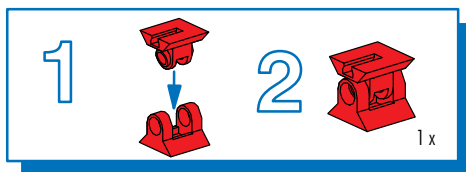

BIKES

fischertechnik 

BASIC

 60°	31 010 3 x		32 870 1 x		36 819 1 x
 30°	31 011 7 x		32 879 1 x	 45	36 913 2 x
	31 124 2 x		32 881 2 x	 60	36 952 2 x
	31 426 1 x		34 994 3 x		37 468 4 x
	31 436 2 x		34 995 3 x		38 240 4 x
	31 848 9 x		35 019 2 x		38 241 2 x
	31 918 1 x		35 049 3 x		38 242 2 x
 15°	31 981 3 x	 30	35 063 1 x		38 246 2 x
	31 982 7 x		35 073 2 x	 30	38 413 2 x
 7,5°	32 071 2 x		35 977 2 x		38 428 1 x
	32 330 1 x		36 334 5 x		38 464 1 x