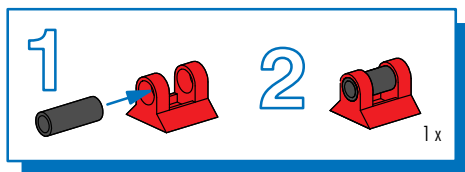

BIKES

fischertechnik 

BASIC

 60°	31 010 3 x		32 870 1 x		36 819 1 x
 30°	31 011 7 x		32 879 1 x	 45	36 913 2 x
	31 124 2 x		32 881 2 x	 60	36 952 2 x
	31 426 1 x		34 994 3 x		37 468 4 x
	31 436 2 x		34 995 3 x		38 240 4 x
	31 848 9 x		35 019 2 x		38 241 2 x
	31 918 1 x		35 049 3 x		38 242 2 x
 15°	31 981 3 x	 30	35 063 1 x		38 246 2 x
	31 982 7 x		35 073 2 x	 30	38 413 2 x
 7,5°	32 071 2 x		35 977 2 x		38 428 1 x
	32 330 1 x		36 334 5 x		38 464 1 x