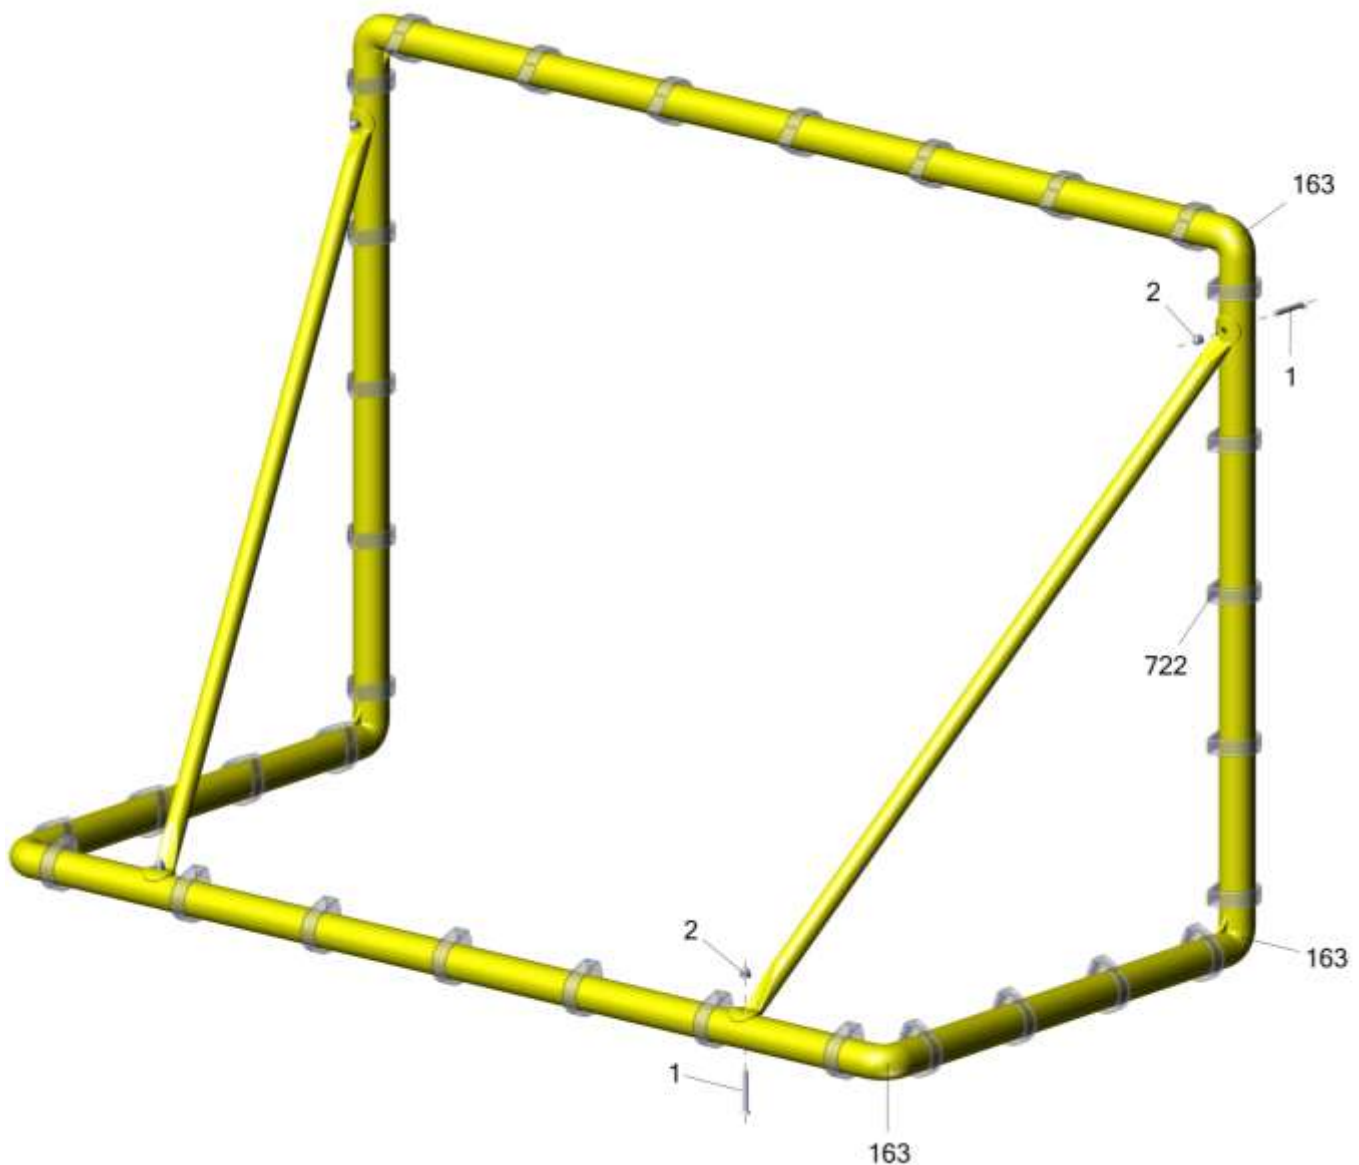

гп6501 Ворота игровые универсальные 120x80 см
 gp6501 Universal playing goal 120x80 cm

крепёж
fastener

№	изображение в масштабе 1:1 image at 1:1	кол-во quantity
1	в6x45 потай	x4
2	г6 колп.	x4

Отмеченные цветными нитками углы сетки соответствуют верхним углам ворот
Corners of the net marked with colored threads correspond to the upper corners of the goal