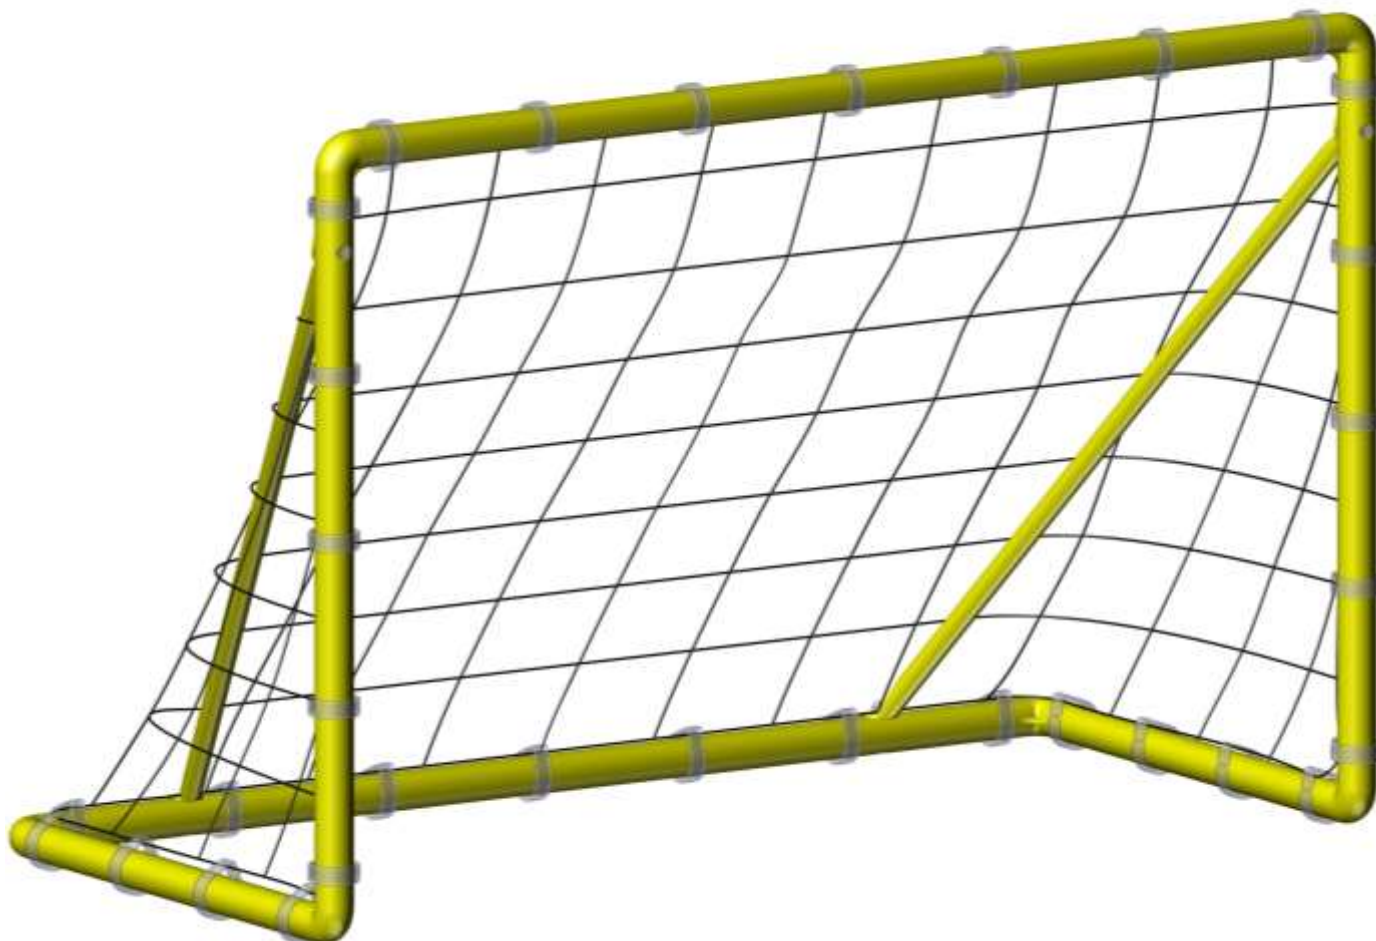

гп6501 Ворота игровые универсальные 120x80 см
 gp6501 Universal playing goal 120x80 cm

крепёж
fastener

№	изображение в масштабе 1:1 image at 1:1	кол-во quantity
1	в6x45 потай	x4
2	г6 колп.	x4

Отмеченные цветными нитками углы сетки соответствуют верхним углам ворот
Corners of the net marked with colored threads correspond to the upper corners of the goal

Адрес:
Фабрика спортивных изделий ЛЕКО,
Россия, 141830, Московская область,
Дмитровский район, с.Синьково

Address: Post code: 141830
Sporting Goods Factory, Sinkovo,
Dmitrov District, Moscow region,
Russia.