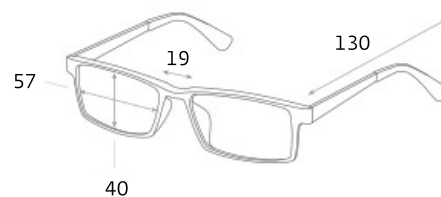

ВОДИТЕЛЬСКИЕ ОЧКИ SPG «СОЛНЦЕ», артикул: AS017

ПРИМЕНЕНИЕ

артикул: AS017

категория: premium

цвет:

темно-серый

ПОДРОБНАЯ ИНФОРМАЦИЯ О МОДЕЛИ:

Форма: мужские

Ширина: средние

Габариты, мм:

Тип оправы: полнооправная

Геометрия: овальная

Наносники: регулируемые

Материал оправы: монель

монель: Сплав никеля и меди. Обладает коррозионной стойкостью и высокой прочностью.

Материал линз: пластик поликарбонат

Вес: 32 гр.