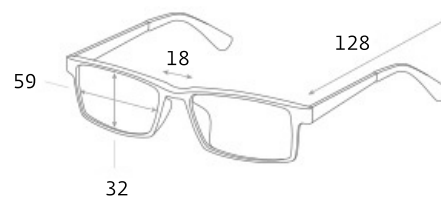

# ВОДИТЕЛЬСКИЕ ОЧКИ SPG «СОЛНЦЕ», артикул: AS015

ПРИМЕНЕНИЕ

артикул: AS015

категория: premium

цвет:

темно-серый

ПОДРОБНАЯ ИНФОРМАЦИЯ О МОДЕЛИ:

Форма: мужские

Ширина: широкие

Габариты, мм:

Тип оправы: лесочная

Геометрия: не определена

Наносники: регулируемые

Материал оправы: монель

**монель:** Сплав никеля и меди. Обладает коррозионной стойкостью и высокой прочностью.

Материал линз: пластик поликарбонат

Вес: 23 гр.