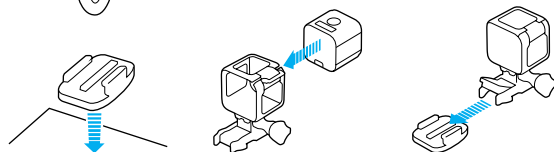

## ИЗМЕНЕНИЕ РЕЖИМОВ + НАСТРОЙКИ

Перемещение по меню.

Выбор пункта.

## КРЕПЛЕНИЕ КАМЕРЫ

Изогнутое клеящееся крепление

Установите клеящееся крепление на чистую поверхность при комнатной температуре.

Вставьте камеру в крепящую рамку.

Защелкните крепящую пружину клеящегося крепления.