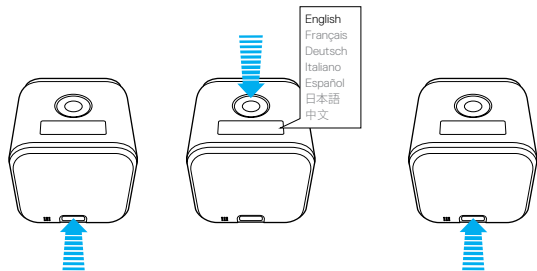

Для выбора языка нажмите кнопку Режим и следуйте инструкциям на экране.