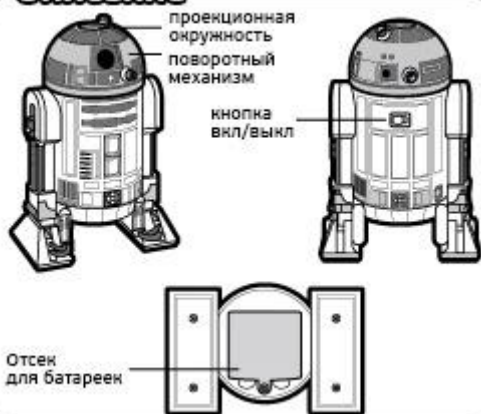

Описание

Питание планетария

Внимание

Перед тем как вставить батарейки в разъемы убедитесь в том, что рычаг включения планетария находится в положении OFF

1 Открутите шуруп в отсеке под батарейки против часовой стрелки

2 Вставьте батарейки согласно полярности

3 Закрутите шуруп в отсеке под батарейки по часовой стрелке

Подготовка к работе

1 Переведите кнопку вкл/выкл в положение ON

2 Наслаждайтесь работой планетария

3 Регулируйте четкость изображения с помощью поворотного механизма

4 Завершите работу переключением кнопки вкл/выкл в положение OFF