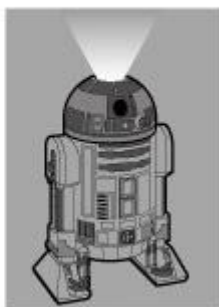

Уникальный планетарий, выполненный в виде харизматичного **дроида R2-D2** из "Звездных войн", даст Вам возможность погрузиться в созерцание восхитительного ночного неба прямо на потолке вашей комнаты. Фанаты космической саги непременно оценят полную идентичность внешнего вида устройства с одноименным персонажем. Высококачественная оптическая система и возможность отображать **10 тысяч звезд** гарантируют Вам потрясающее зрелище завораживающего бесконечного космоса. Также Вы увидите **Звезду Смерти** на фоне звездного неба и сможете воссоздать вселенную легендарной космической саги прямо у себя дома.

2 Вставьте батарейки согласно полярности

3 Закрутите шуруп в отсеке под батарейки по часовой стрелке

Подготовка к работе

1 Переведите кнопку вкл/выкл в положение ON

2 Наслаждайтесь работой планетария

3 Регулируйте четкость изображения с помощью поворотного механизма

Технические характеристики:

- количество проецируемых звёзд: 10 000 шт.;
- источник света: белый светодиод, 1 Вт;
- рекомендуемое расстояние между устройством и потолком: 1,5...2,3 м;
- диаметр проекционной окружности: 1,8 м;
- материал корпуса: ABS пластик;
- питание: 4 "AA" батареи (не входят в комплект);
- время работы от комплекта батарей: 3 часа;
- диапазон рабочих температур: 10...40 °С;
- размер планетария: 100x210x88 мм.