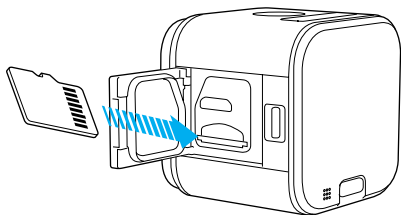

HERO
session™

ПРИСТУПИМ

Полное руководство пользователя находится на gopro.com/help.

НАСТРОЙКА

Вставьте карту microSD (приобретается отдельно).

Примечание
Камера не водонепроницаема при открытой дверце.

ВИДЕО + ФОТОСЪЕМКА

Видео

Режим замедленной
съемки

При коротком нажатии начнется запись видео.

При долгом нажатии начнется запись видео в режиме замедленной съемки.

ИЗМЕНЕНИЕ РЕЖИМОВ + НАСТРОЙКИ

Перемещение по меню.

Выбор пункта.

КРЕПЛЕНИЕ КАМЕРЫ

Изогнутое клеящееся крепление

Установите клеящееся крепление на чистую поверхность при комнатной температуре.

Вставьте камеру в крепящую рамку.

Защелкните крепящую пружину клеящегося крепления.