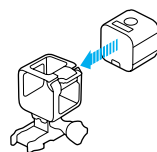

Видео

Режим замедленной
съемки

При коротком нажатии начнется запись видео.

При долгом нажатии начнется запись видео в режиме замедленной съемки.

ИЗМЕНЕНИЕ РЕЖИМОВ + НАСТРОЙКИ

Перемещение по меню.

Выбор пункта.

КРЕПЛЕНИЕ КАМЕРЫ

Изогнутое клеящееся крепление

Установите клеящееся крепление на чистую поверхность при комнатной температуре.

Вставьте камеру в крепящую рамку.

Защелкните крепящую пружину клеящегося крепления.