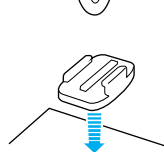

Видео

Режим замедленной
съемки

При коротком нажатии начнется запись видео.

При долгом нажатии начнется запись видео в режиме замедленной съемки.

ИЗМЕНЕНИЕ РЕЖИМОВ + НАСТРОЙКИ

Перемещение по меню.

Выбор пункта.

КРЕПЛЕНИЕ КАМЕРЫ

Изогнутое клеящееся крепление

Установите клеящееся крепление на чистую поверхность при комнатной температуре.

Вставьте камеру в крепящую рамку.

Защелкните крепящую пружину клеящегося крепления.